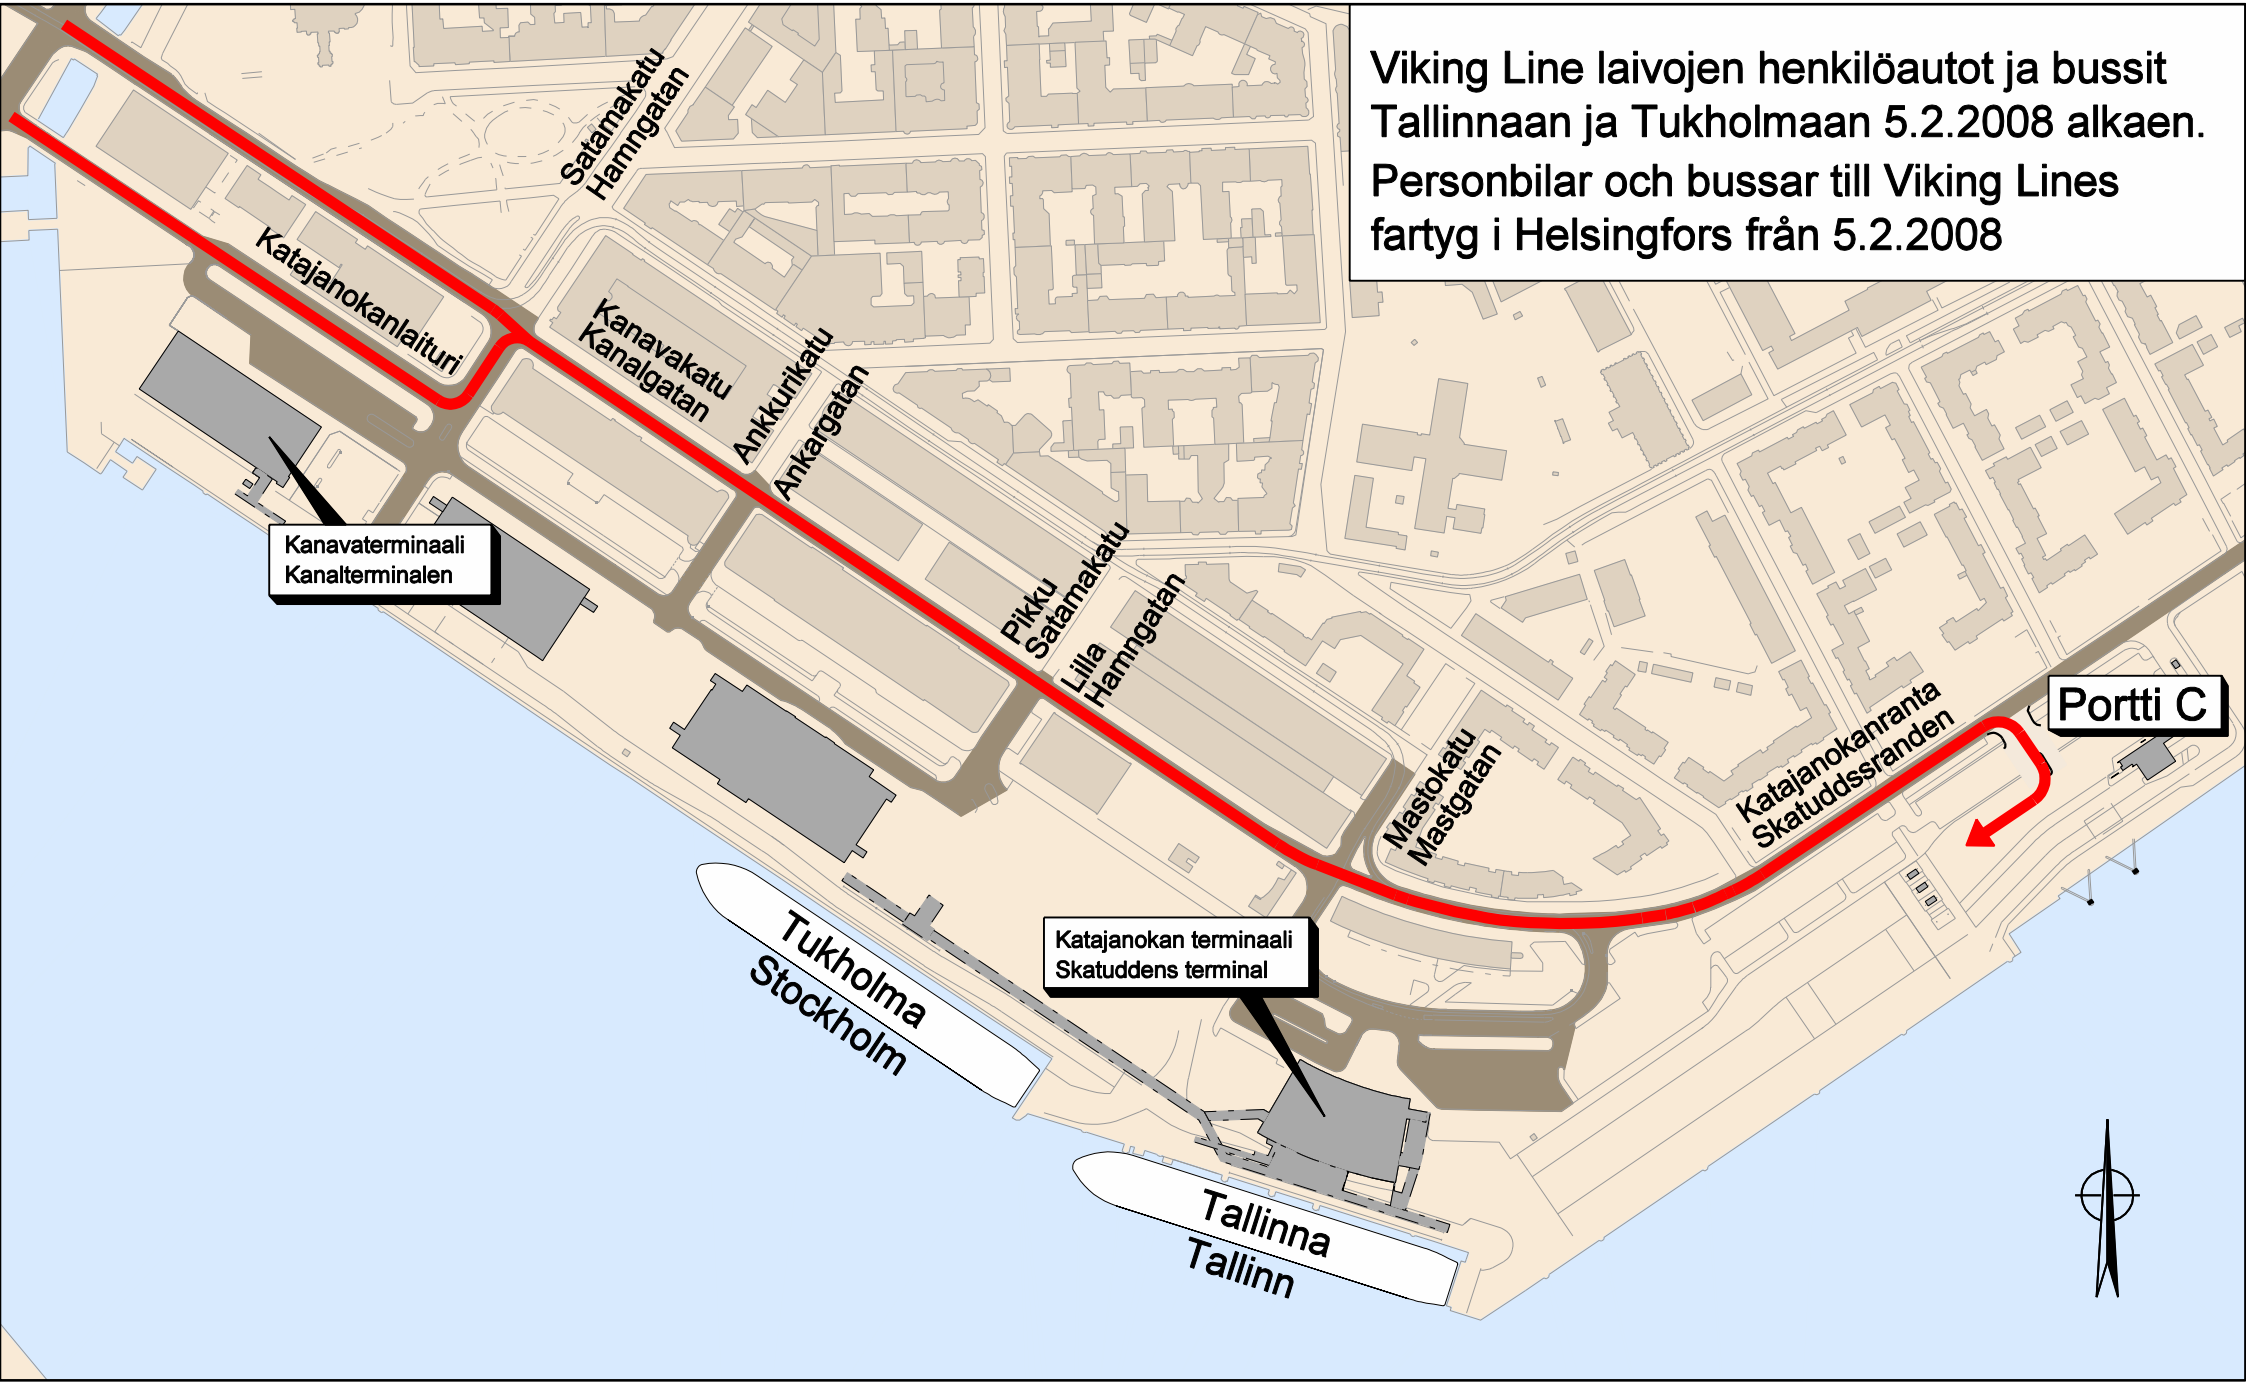

Viking Line laivojen henkilöautot ja bussit  
Tallinnaan ja Tukholmaan 5.2.2008 alkaen.  
Personbilar och bussar till Viking Lines  
fartyg i Helsingfors från 5.2.2008

Kanavaterminaali  
Kanalterminalen

Katajanokan terminaali  
Skatuddens terminal

Portti C

Tukholma  
Stockholm

Tallinna  
Tallinn